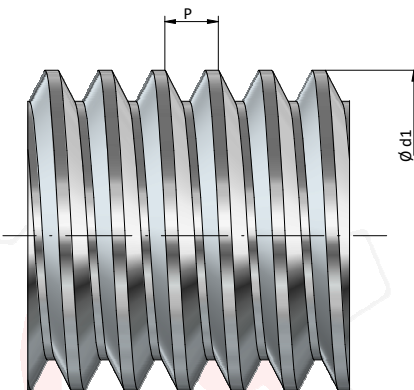

TRACEN

HUSILLO ROSCA TRAPEZIAL LAMINADA

Husillo rosca trapecial S/DIN 103- 1 entrada. Material : C - 45

Código derecha	Código izquierda	Referencia	Ø d1	Peso (Kg/m)
1912301	1912302	TRL 12 x 3	12	
1915301	1915302	TRL 15 x 3	15	1.22
1916401	1916402	TRL 16 x 4	16	1.21
1918401	1918402	TRL 18 x 4	18	1.58
1920401	1920402	TRL 20 x 4	20	2.00
1922501	1922502	TRL 22 x 5	22	2.23
1924501	1924502	TRL 24 x 5	24	2.72
1928501	1928502	TRL 28 x 5	28	3.85
1930601	1930602	TRL30 x 6	30	4.50
1932601	1932602	TRL 32 x 6	32	5.18
1936601	1936602	TRL 36 x 6	36	6.71
1940701	1940702	TRL 40 x 7	40	8.00
1950801	1950802	TRL 50 x 8	50	13.1
1960901	1960902	TRL 60 x 9	60	18.0
19701001	19701002	TRL 70 x 10	70	
19801001	19801002	TRL 80 x 10	80	
191001201	191001202	TRL 100 x 12	100	